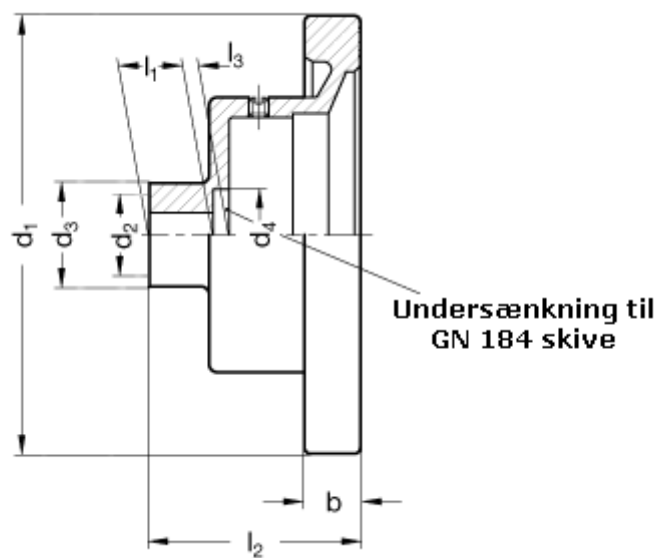

Article number: 20586332

Description: E+G Disc handwheel
GN 323.8-200-B18-A

Measures

b = 20,5	l4 = 18
d1 = 200	
d2 = 18	
d3 = 42	
d4 = 33	
l1 = 24	
l2 = 75	
l3 = 4,5	